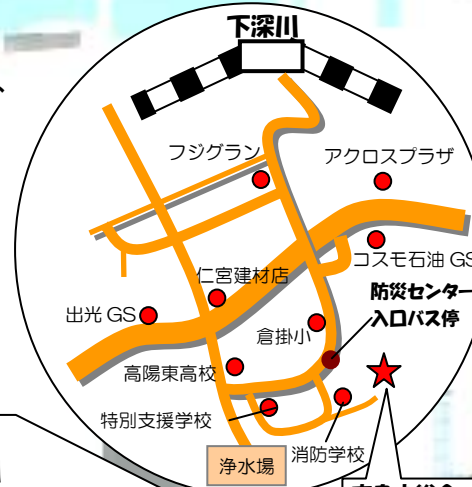

防災研修のご案内

◆市民研修

●自主防災研修

自主防災会や町内会などの市民を対象とした研修です。自分たちのまちは自分たちで守るために必要な防災知識や、消火器の実放射や煙の中の避難など通して災害時の行動力を体験学習できます。

●子ども研修

園児や小学生、子ども会などを対象とした研修です。地震や火災が起きたときの対処方法など、身体を使って楽しく体験学習できます。

◆事業所研修

●事業所研修（一日・半日）

事業所の自衛消防隊員として必要な防災知識や消防用設備等の取扱要領、まさかの時の的確な行動力や対処方法を習得できます。

●消防訓練実務研修（半日）

防火管理者、事業所の消防訓練の担当者や指導的立場の方などを対象とした研修です。

事業所で行われる消防訓練の「消火訓練」及び「避難訓練」などの実務を習得できます。

●宿泊研修（一泊二日）

夜間に多数の人命をあずかる病院や社会福祉施設、ホテルなどの職員を対象とした研修です。

夜間の防火管理体制を踏まえた講習内容や、人手が不足しがちな夜間を想定した実践的な訓練を通して、冷静かつ的確な災害対応能力を習得できます。

◆防災に関する資格取得講習（法定講習）

●防火管理講習

防火対象物の防火管理を行うために必要な資格を取得できます。

●防火対象物点検資格者講習

一定規模の防火対象物の防火管理体制を点検する資格を取得できます。

●防災管理点検資格者講習

防災管理対象物の防災管理体制を点検する資格を取得できます。

●自衛消防業務講習

自衛消防組織の統括管理者の資格を取得できます。

利用のご案内

- 開館時間 午前9時～午後5時(宿泊研修を除く。)
- 休館日 日曜日、祝日、振替休日、8月6日、年末年始
- 交通機関
  ＜JR利用(芸備線)＞
  - ・安芸矢口駅で下車、徒歩約5分の矢口バス停でバス(高陽C団地行)に乗換え約15分
  - ・玖村駅又は下深川駅からタクシーで約10分

＜バス利用(広島交通)＞

高陽C団地行き
防災センター入口下車、
徒歩約10分

- 利用料金
  事業所研修、資格取得講習(法定講習)は有料です。
  事前にお問い合わせください。

安全で快適なまちづくりをめざして